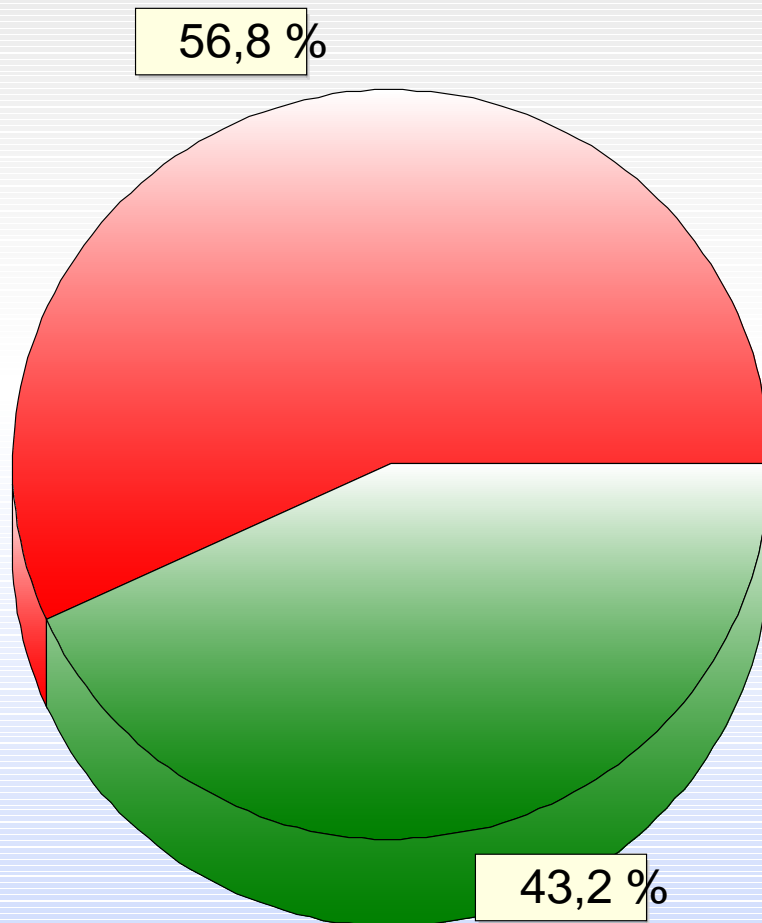

# OWV Moosbach e.V.

Aufteilung der Mitglieder auf die Sparten  
Gesamter Verein

## Mitglieder nach Geschl.

 männlich	184
 weiblich	140