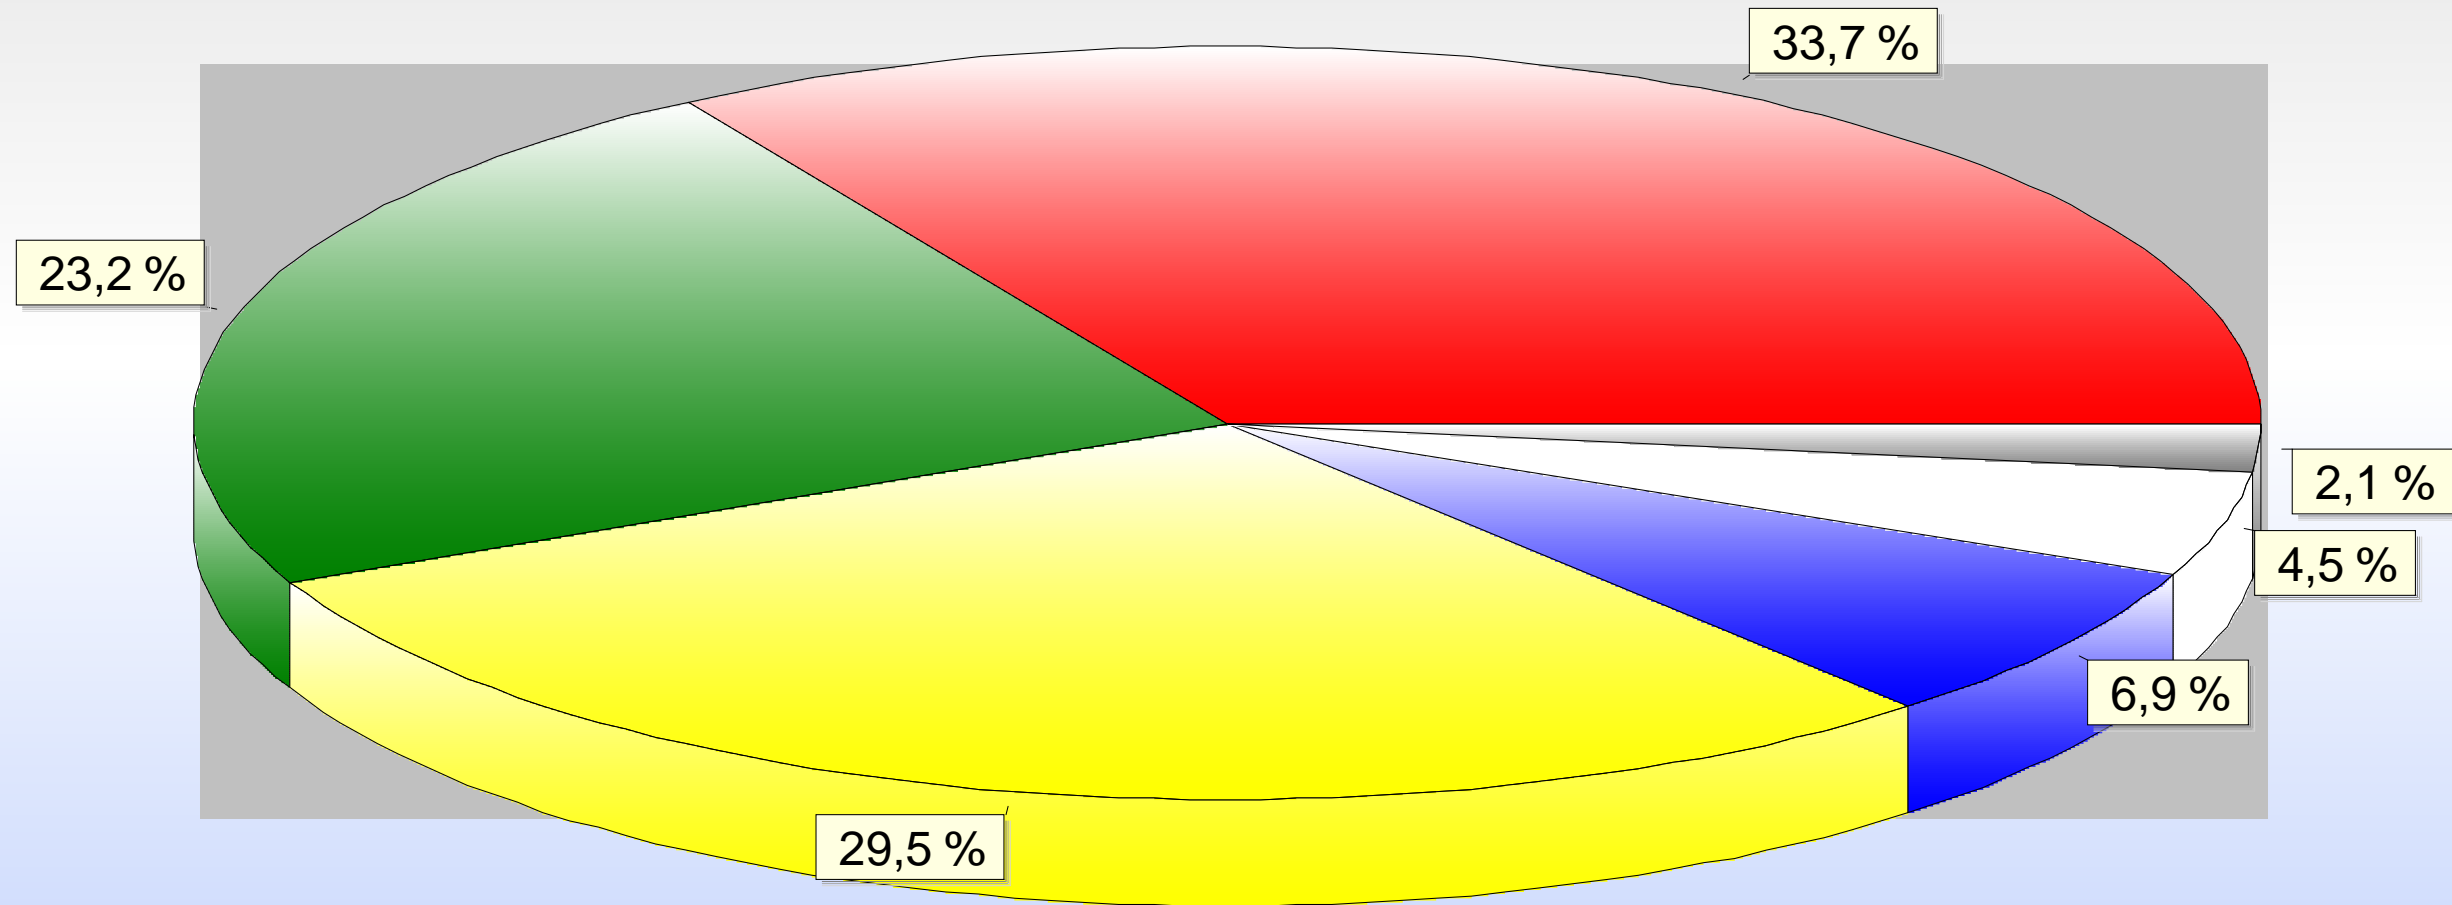

Vereinszugehörigkeit der Mitglieder  
Sparte: 01 - Mitglied

## Zugehörigkeit Mitglieder

0-10 Jahre	112
11-25 Jahre	77
26-40 Jahre	98
41-50 Jahre	23
51-60 Jahre	15
61-100 Jahre	7