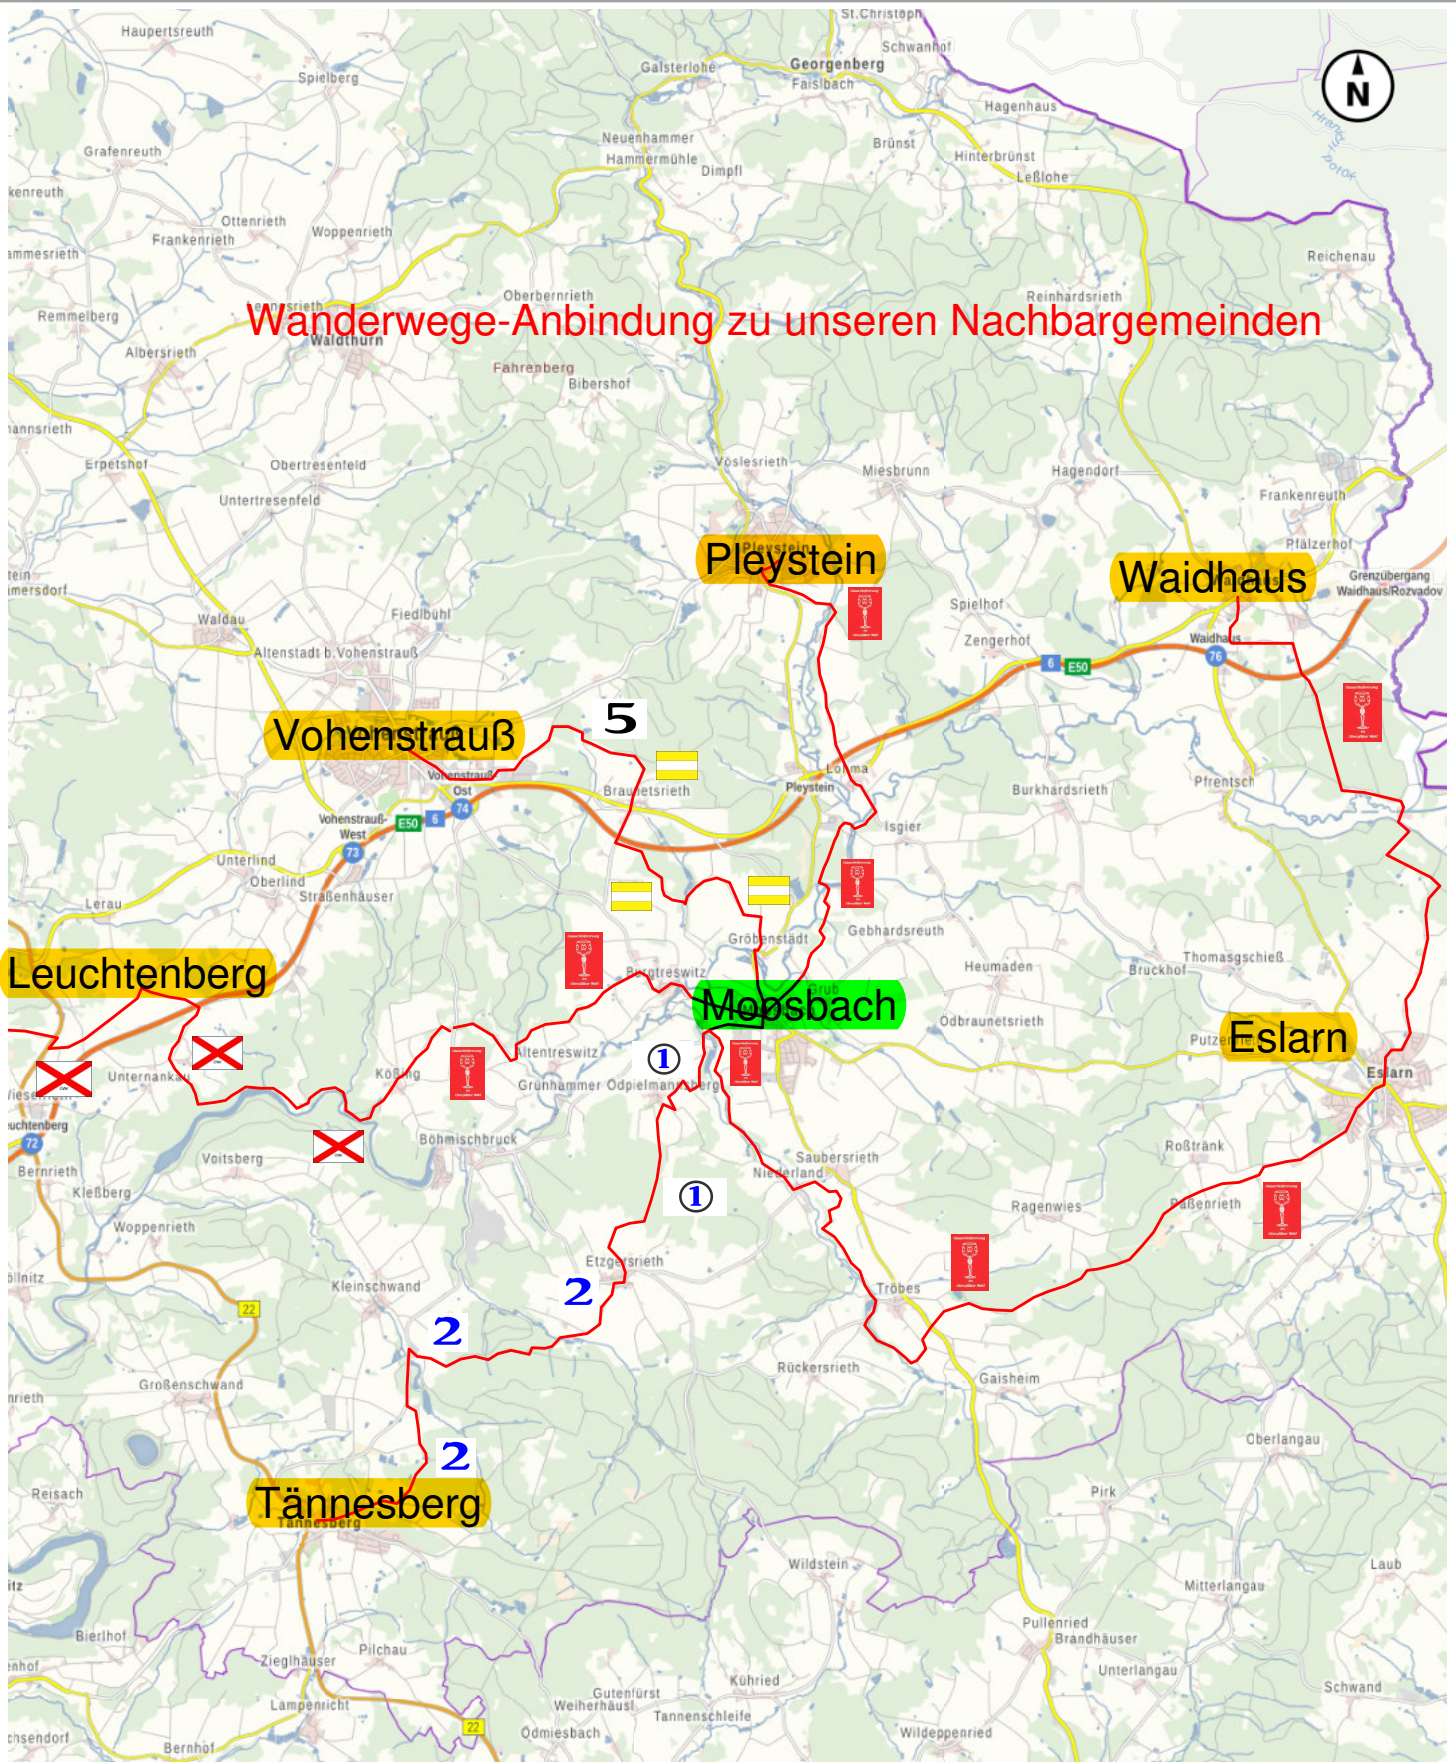

# Wanderwege zu unseren Nachbargemeinden

**Vohenstrauß:** 12km, auf dem Oberpfalzweg nach Gröbenstädt, dann ab Braunetsrieth weiter auf dem Wanderweg 5

**Pleystein:** 10km, auf dem Glasschleiferweg über Hammermühle, Lohma und Trutzhofmühle

**Eslarn:** 14km, auf dem Glasschleiferweg über Niederland, Waltenrieth und Paßenrieth

**Waidhaus:** 24km, auf dem Glasschleiferweg über Eslarn und Pfrenschweiher

**Tännenberg:** 16km, auf dem Wanderweg 1 bis Etzgersrieth, dann auf dem Wanderweg 2 zum Bursweiher

**Leuchtenberg:** 15km, auf dem Glasschleiferweg nach Kössing und Goldbachschleife, dann auf dem Wallenstein-Tilly-Weg nach Unternankau