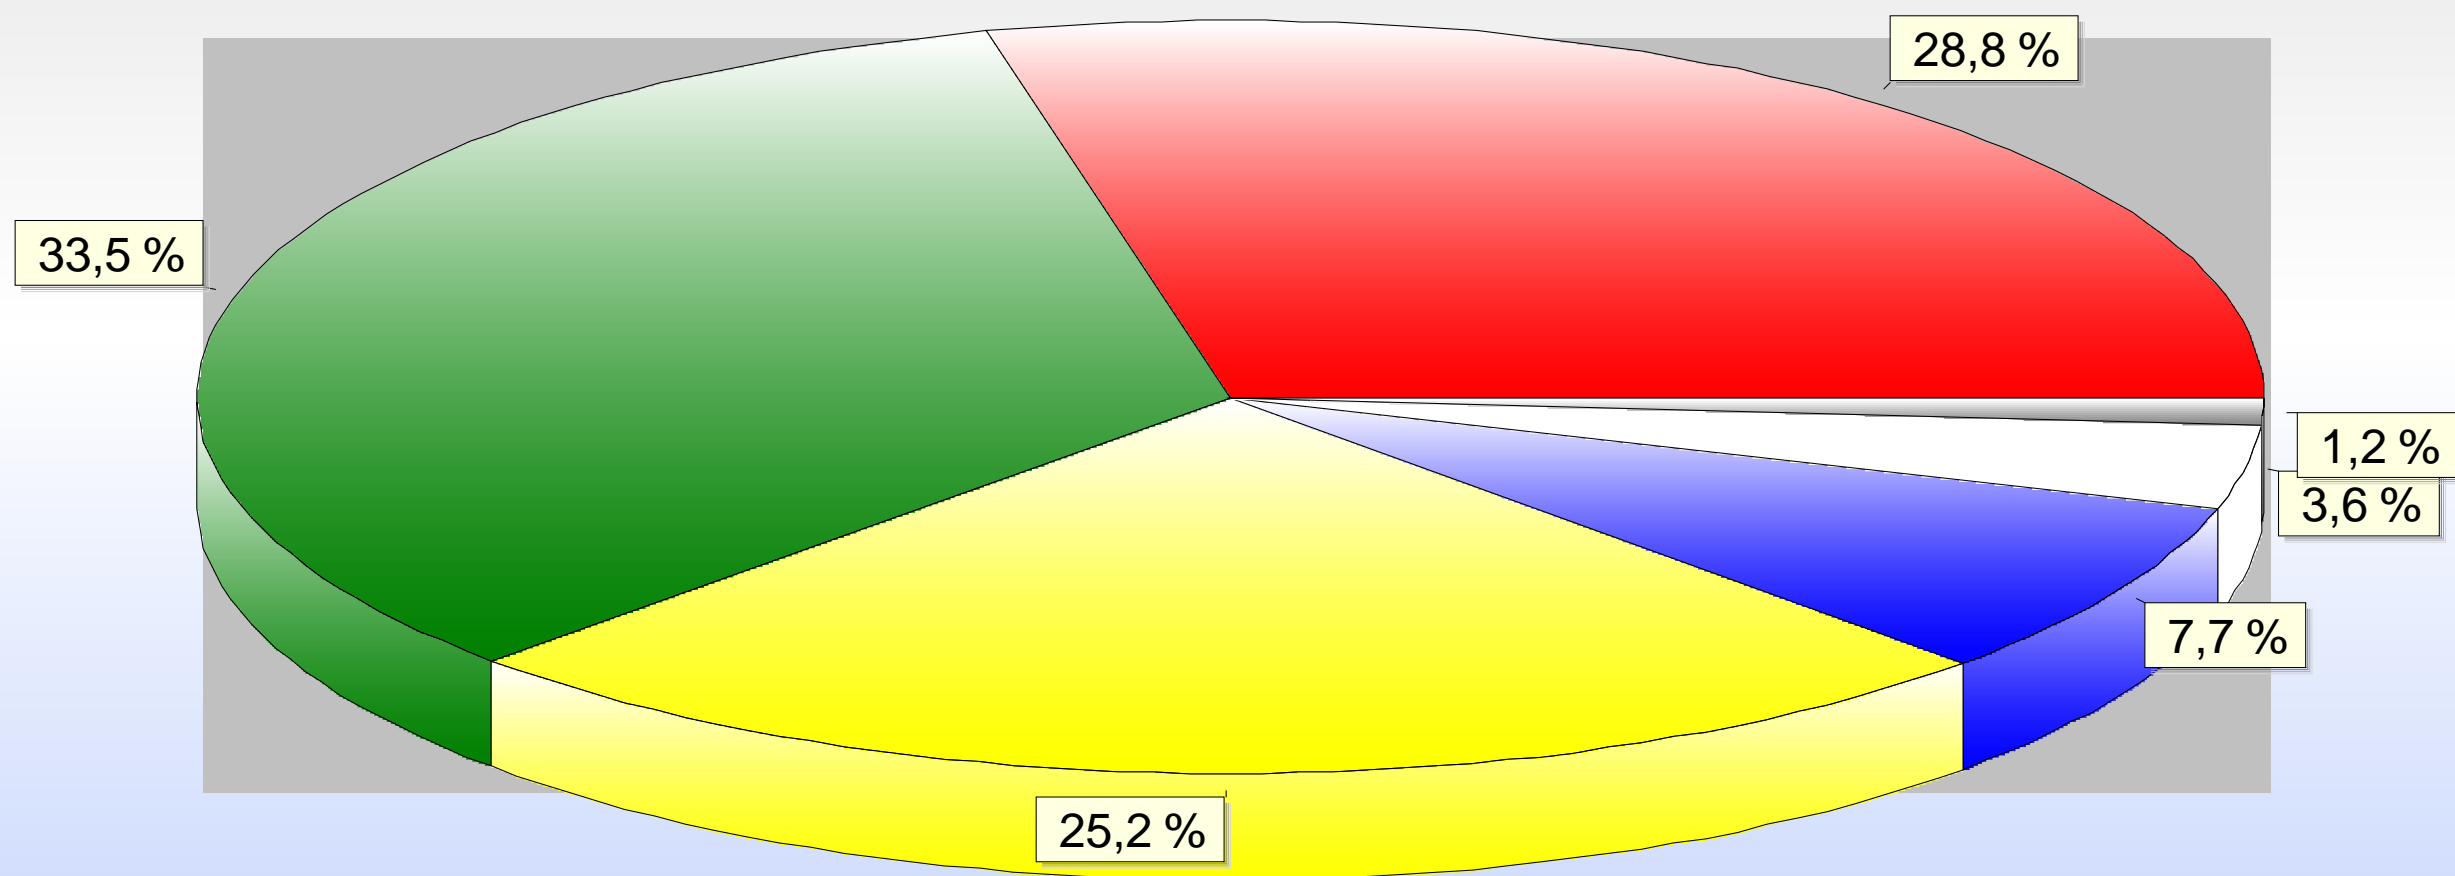

OWV Moosbach e.V.

Vereinszugehörigkeit der Mitglieder
Sparte: 01 - Mitglied

Zugehörigkeit Mitglieder

0-10 Jahre	97
11-25 Jahre	113
26-40 Jahre	85
41-50 Jahre	26
51-60 Jahre	12
61-100 Jahre	4

Anzahl Mitglieder: 337